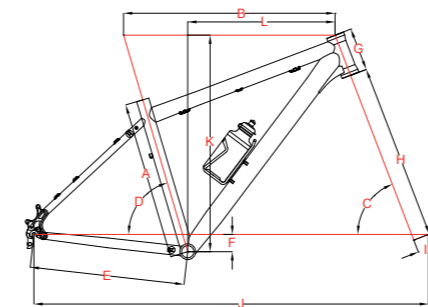

## SPEZIFIKATIONEN

SCHALTUNG:	24-G Shimano Acera
SCHALTHEBEL:	Shimano Acera M360
KURBEL:	Shimano TY301
ZAHNKRANZ:	Shimano HG31
ÜBERSETZUNG:	vorne: 42/34/24 hinten: 11-32
KETTE:	KMC X8
BREMSE:	Shimano MT200, hydraulische Scheibenbremse
BREMSSCHEIBEN:	vorne: 180 mm, hinten: 160 mm
SCHEINWERFER:	AXA Blueline30, LED mit Standlicht
RÜCKLICHT:	Herrmans H-Trace, LED mit Standlicht
RAHMEN:	MTB Sport, Aluminium
GABEL:	SR Suntour XCE 28 DS
VORBAU:	Concept

LENKER:	Concept Riser
GRIFFE:	Concept SL
SATTEL:	Concept MTB
SATTELSTÜTZE:	Aluminium, 27,2 mm
PEDALE:	MTB, mit Reflektor
FELGEN:	Rodi Black Rock, geöst
NABEN:	vorne: Shimano 3D37 Nabendynamo, QR hinten: Shimano Acera M3050, QR
BEREIFUNG:	27": Schwalbe Smart Sam, 54-584 29": Schwalbe Smart Sam, 54-622
SCHUTZBLECHE:	Hebie Viper, Steckschutzblech
STÄNDER:	Ursus Queen Hinterbauständer
ZULÄSSIGES GES.GEWICHT:	110 kg

## ARTIKELNUMMERN

Freilauf

Artikel	Größe	Bestell-Nr. magicblack matt
27" Diamant	XXS/36	637 069 041
27" Diamant	XS/40	637 069 042
27" Diamant	S/44	637 069 043
29" Diamant	M/44	637 069 044
29" Diamant	L/48	637 069 045
29" Diamant	XL/52	637 069 046

## GEOMETRIEN

Diamant

	Diamant					
Raddurchmesser	27,5"	27,5"	27,5"	29"	29"	29"
A Sitzrohlänge (mm)	360	400	440	440	480	520
B Oberrohrlänge (mm)	550	563	583	588	608	624
C Lenkwinkel (°)	69	69	69	70	70	70
D Sitzwinkel (°)	73	73	73	74	74	74
E Kettenstrebenlänge (mm)	430	430	430	454	454	454
F Tretlagerabsenkung (mm)	48	48	48	62	62	62
G Steuerrohrlänge (mm)	110	120	140	120	140	160
H Gabelaufbauhöhe (mm)	489	489	489	509	509	509
I Gabelvorbiegung (mm)	44	44	44	51	51	51
J Radstand (mm)	1058	1072	1094	1119	1141	1158
K Stack (mm)	592	602	620	638	657	676
L Vorlagerung (mm)	375	385	400	405	420	430
Überstands-/Durchstiegshöhe	761	783	789	819	847	875
Lenkerbreite (mm)	680	680	680	680	680	680
Vorbaulänge (mm)	90	90	90	90	90	90
Kurbelarmlänge (mm)	170	175	170	175	175	175